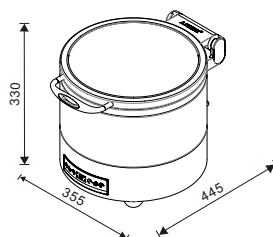

**W20-3602T**  
Round 36cm  
6.8L food pan

**W20-3602T+W07-3601B**

**W20-3602T+W07-3602B**

**W20-2802T**  
Soup Station  
10L bain marie

**W20-2802T + W07-2801B**

**W20-2802T + W07-2802B**

**W20-3602T+W07-3603B**