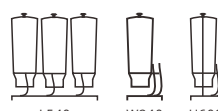

L540 W240 H600mm

U13-1300 Triple, 4ltr x 3