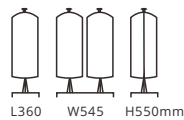

Classic Juice

X23688TX2 8ltr x 2, SAN container
X23688PX2 8ltr x 2, PC container