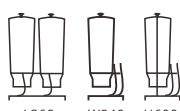

L362 W240 H600mm

U13-1200 Double, 4ltr x 2