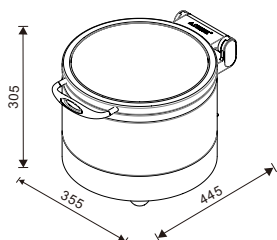

W20-2802T + W07-2803B