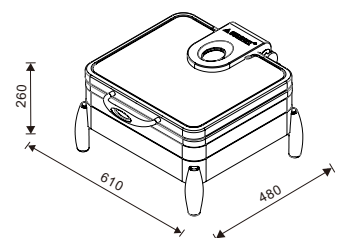

W07-2302T + W07-2305B