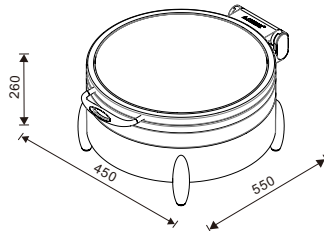

**W20-3602T**  
Round 36cm  
6.8L food pan

**W20-3602T+W07-3601B**

**W20-3602T+W07-3602B**

**W20-2802T**  
Soup Station  
10L bain marie

**W20-2802T + W07-2801B**

**W20-2802T + W07-2802B**

**W20-3602T+W07-3603B**