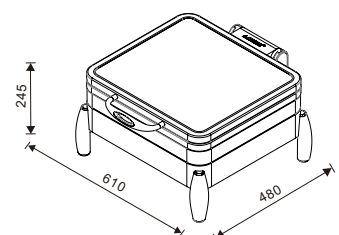

W20-2302T + W07-2305B