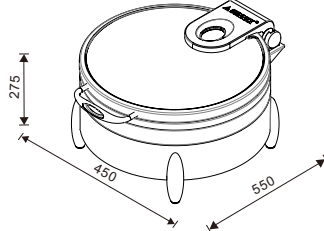

**W07-3602T**  
Round 36cm  
6.8L food pan

**W07-3602T+W07-3601B**

**W07-3602T + W07-3602B**

**W07-2802T**  
Soup Station  
10L bain marie

**W07-2802T + W07-2801B**

**W07-2802T + W07-2802B**

**W07-3602T + W07-3603B**