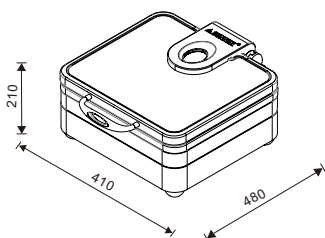

W07-2302T + W07-2303B