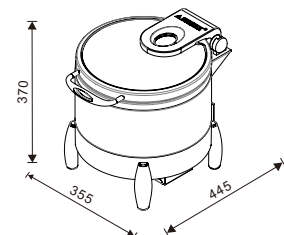

W07-2802T + W07-2805B