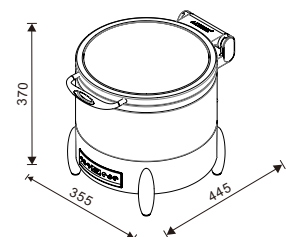

**W20-3602T**  
Round 36cm  
6.8L food pan

**W20-3602T+W07-3601B**

**W20-3602T+W07-3602B**

**W20-2802T**  
Soup Station  
10L bain marie

**W20-2802T + W07-2801B**

**W20-2802T + W07-2802B**

**W20-3602T+W07-3603B**