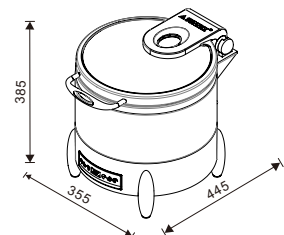

**W07-3602T**  
Round 36cm  
6.8L food pan

**W07-3602T+W07-3601B**

**W07-3602T + W07-3602B**

**W07-2802T**  
Soup Station  
10L bain marie

**W07-2802T + W07-2801B**

**W07-2802T + W07-2802B**

**W07-3602T + W07-3603B**