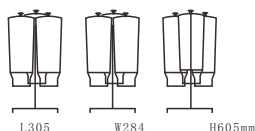

### Classic Cereal

L305 W284 H605mm

**X23577X3** Revolving, 4ltr x 3