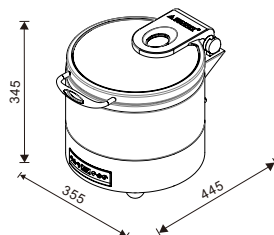

**W07-3602T**  
Round 36cm  
6.8L food pan

**W07-3602T+W07-3601B**

**W07-3602T + W07-3602B**

**W07-2802T**  
Soup Station  
10L bain marie

**W07-2802T + W07-2801B**

**W07-2802T + W07-2802B**

**W07-3602T + W07-3603B**