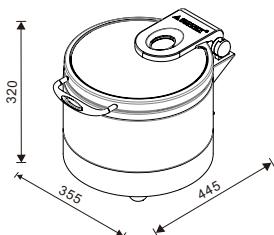

W07-2802T + W07-2803B