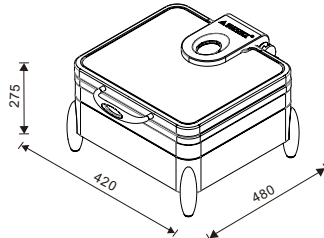

W07-2302T + W07-2304B