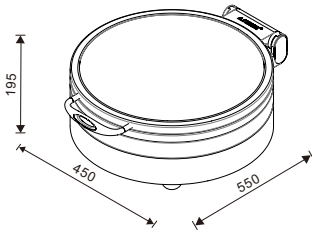

**W20-3602T**  
Round 36cm  
6.8L food pan

**W20-3602T+W07-3601B**

**W20-3602T+W07-3602B**

**W20-2802T**  
Soup Station  
10L bain marie

**W20-2802T + W07-2801B**

**W20-2802T + W07-2802B**

**W20-3602T+W07-3603B**