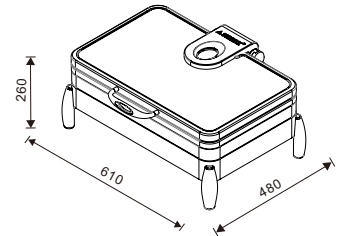

W07-1102T + W07-1105B