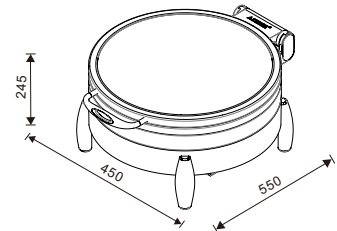

W20-3602T+W07-3605B