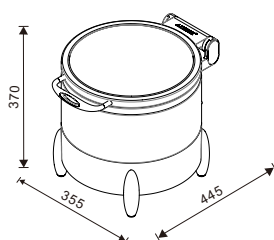

W20-2802T + W07-2804B