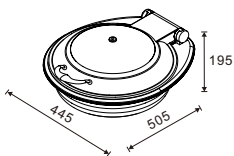

## VERSATILE CHAFER - GENOA

**W35104**  
Square 2/3 size  
5.5L food pan

**W35204**

**W35304**

**W35404**

**W36104**  
Round 36cm  
6.8L food pan

**W36204**

**W36304**