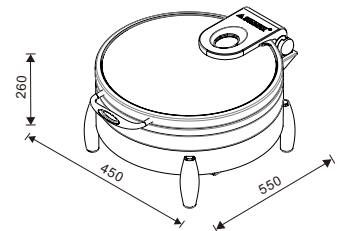

W07-3602T + W07-3605B