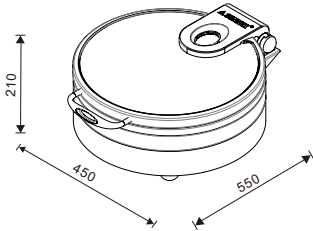

**W07-3602T**  
Round 36cm  
6.8L food pan

**W07-3602T+W07-3601B**

**W07-3602T + W07-3602B**

**W07-2802T**  
Soup Station  
10L bain marie

**W07-2802T + W07-2801B**

**W07-2802T + W07-2802B**

**W07-3602T + W07-3603B**