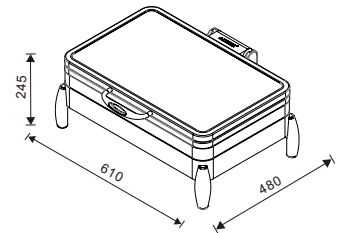

W20-1102T + W07-1105B